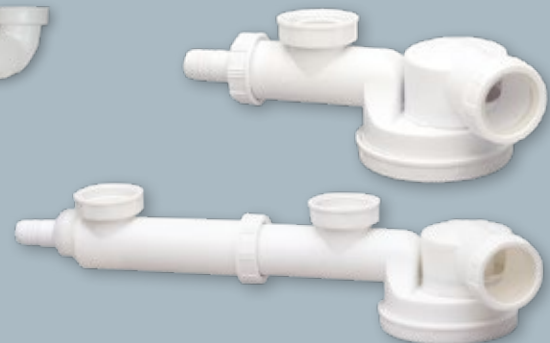

SIFONES Y DESAGÜES

- ✓ Nuevos Diseños
- ✓ Más ergonómico
- ✓ Mayor retención de impurezas
- ✓ Listo para instalar y fácil mantención

CESMEC

Superintendencia de Seguridad Ejecutiva

Sifones de Lavaplatos

Modelo Loa® entrada 1½" y 1¼"

20239 Salida Curva 50mm

Conexiones de Lavaplatos

41218 Conexión Doble Entrada 1½"

Conexiones de Lavaplatos

10186 Conexión Doble Entrada 1½" con Sifón Sal. Recta 50 y 40mm

Modelo Plano 1½" Salida Orientable

60735 1 taza Sal. Recta 40mm
60736 2 Tazas Sal. Recta 40mm

Visita estos productos en nuestro sitio web

Sifones de Lavatorio

Modelo Regio® entrada 1¼"

20018	Salida Curva 32mm
-------	-------------------

Modelo Regio® entrada 1¼"