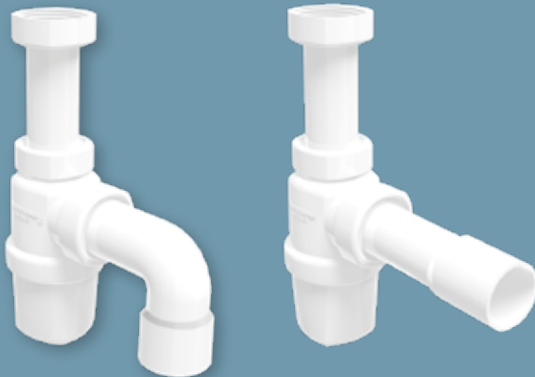

20239 Salida Curva 50mm

Conexiones de Lavaplatos

41218 Conexión Doble Entrada 1½"

Conexiones de Lavaplatos

10186 Conexión Doble Entrada 1½" con Sifón Sal. Recta 50 y 40mm

Modelo Plano 1½" Salida Orientable

60735 1 taza Sal. Recta 40mm
60736 2 Tazas Sal. Recta 40mm

Visita estos productos en nuestro sitio web

Sifones de Lavatorio

Modelo Regio® entrada 1¼"

20018	Salida Curva 32mm
-------	-------------------

Modelo Regio® entrada 1¼"

20238	Salida Recta 32mm
-------	-------------------

Modelo Regio® 1¼" Salida Ampliadora

20244	Salida Curva Ampl. 40mm
-------	-------------------------

20245	Salida Recta Ampl. 40mm
-------	-------------------------

Modelo Regio® entrada 1¼"

20253	Salida Recta 40mm
-------	-------------------

Sifones Lavatorio Premium

62441	Metálico cromado 1¼"
-------	----------------------

Sifones Lavatorio Premium

62442	Kit sifón metálico y desagüe cromado 1¼"
-------	--